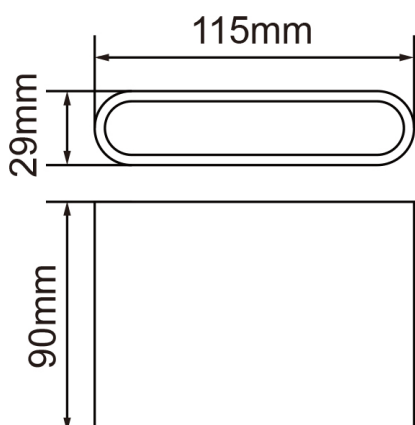

## Technical Specification

<b>Part No</b>	<b>GOZO-BK-CT</b>
<b>Lumens</b>	2 x 243
<b>CCT</b>	3000K, 4000K, 6000K
<b>Colour Temperature</b>	CCT
<b>Finish</b>	Black
<b>Voltage</b>	240
<b>Wattage</b>	2 x 3
<b>CRI</b>	80
<b>IP Rating</b>	65
<b>Dimmable</b>	N
<b>Lamp Holder</b>	Integrated LED
<b>Height</b>	90
<b>Width</b>	115
<b>Class 1 or 2 or 3</b>	I
<b>Material / Made From</b>	Diecast aluminium